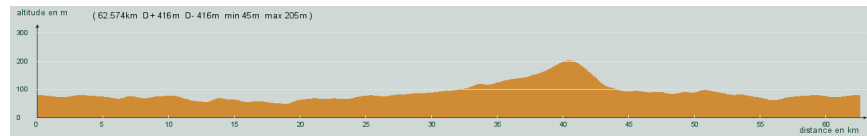

ALC ST-ASTIER

CIRCUIT N° 75/31

- Vert -

26 042

St-Astier - St-Front de Pradoux - Mussidan - Villablard - Sargailou - Manzac - Bruc-Neuvic - St-Astier

62,600 km  
416 m

Circuit 75/31 vert