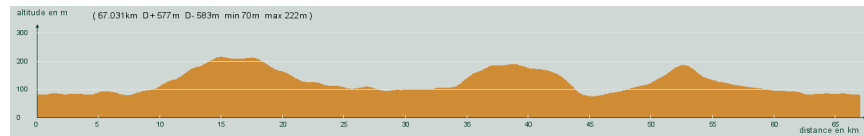

ALC ST-ASTIER

CIRCUIT N° 75/26

- Bleu -

67,000 km
577 m

38 619

St-Astier - Gravelle - Sortie, à gauche, route des Clèdes - La Chapelle-Gonaguet - La Lande - Carrefour D2, à gauche, D2 - Carrefour D78, tout droit, D2 - St-Vivien - St-Just - Les Silos - Montagnier - Tocane - **Mensignac** - A droite puis à gauche - Gravelle - St-Astier

Circuit 75/26 bleu