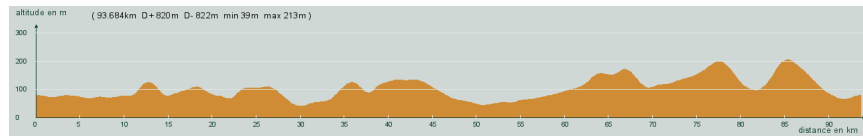

ALC ST-ASTIER

CIRCUIT N° 95/33

- Rouge -

93,700 km
820 m

76 834

St-Astier - Douzillac - Beauronne - St-Michel de Double - A gauche, D13 - Carrefour D3, tout droit, D13 - Carrefour D6089, tout droit, D13E - Près de Beaupouyet - St-Sernin - A gauche - St-Géry - Bosset - Sortie, à gauche, D16 - Carrefour D13, à gauche, D13 - 1,5 km, à gauche, D15 - Lunas - Carrefour D709, tout droit, D15 - Lagudal - Beleymas - Villamblard - Sargaillou - Manzac - St-Astier

Circuit 95/33 rouge