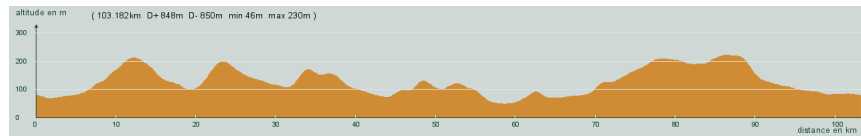

ALC ST-ASTIER

CIRCUIT N° 100/19

- Violet -

103,200 km
848 m

87514

St-Astier - Montanceix - Coursac - Manzac - Sargaillou - Villamblard - Beleymas - Lagudal - Laveyssière - Carrefour D709, à droite, D709 - Mussidan - **St-Front de Pradoux** - **Beauronne** - La Veyssière - A droite - St-Jean d'Ataux - Tout droit - Carrefour D44 (motocross), tout droit - L'Hôpital - Chantepoule - 2 km, à gauche - Laveyssière - Gravelle - **St-Astier**

Circuit 100/19 violet