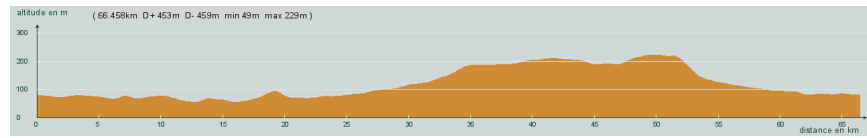

# CIRCUIT N° 100/19

- Vert -

66,500 km  
453 m

30136

St-Astier - St-Front de Pradoux - Beauronne - La Veyssière - St-Vincent de Connezac - La Garde - L'Hôpital - Chantepoule - 2 km, à gauche - Laveyssière - Gravelle - St-Astier

Circuit 100/19 vert