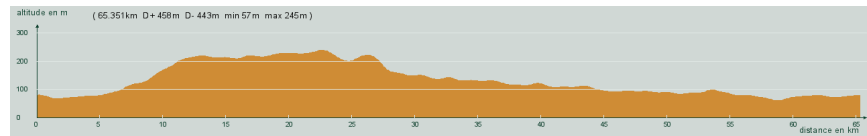

# CIRCUIT N° 95/30

- Vert -

65,400 km  
458 m

St-Astier - Montanceix - Coursac - Rossignol - Eglise-Neuve de Vergt - Sortie, à gauche - Breuilh - Sortie, à gauche - Carrefour D45E, à droite, D45E - Vergt - Lambertie - Bordas - Manzac - Bruc - Neuvic - St-Astier

Circuit 95/30 vert