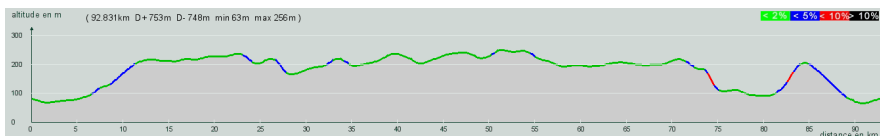

ALC ST-ASTIER

CIRCUIT N° 95/30

- Rouge -

Attention à la fin de descente, à Grun

92,800 km
753 m

69 878

St-Astier - Montanceix - Coursac - Rossignol - Eglise-Neuve de Vergt - Sortie, à gauche - Breuilh - Sortie, à gauche - Carrefour D45E, à gauche, D45E - Carrefour D2, à droite, D2 - Lacropte - A gauche, D45 - Carrefour D710, à droite, D710 - Mortemart - 2,4 km, à droite, D32 - 3,5 km, à droite, D42 - 7,5 km, à gauche, D42 - Carrefour D21, à gauche, D21 puis à droite, D42 - St-Mayme-de-Péreyrol - Les Trois Frères - 0,4 km, à droite, direction Le Pleyssac - 1,1 km, à droite - Grun - Carrefour D43, à gauche, D43 - Manzac - St-Astier

Circuit 95/30 rouge