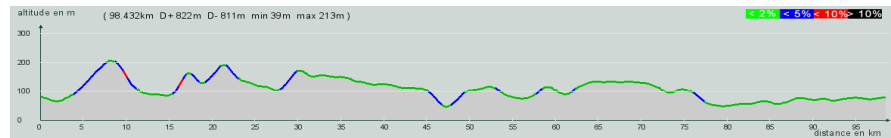

ALC ST-ASTIER

CIRCUIT N° 95/27

- Violet -

98,400 km
822 m

St-Astier - Les Quatre Routes - Manzac - Bruc - Grignols - Jaure - Villablard - Beylemas - Lagudal - Tout droit puis à gauche, D4 - La Boule - Ginestet - Cantemerle - A droite, D13 - 3,5 km, à gauche, D13 - Carrefour D20, à droite, D20 - St-Géry - Entrée, à droite - Bosset - Entrée, à gauche, D16 - Les Lèches - A gauche, D709E2 - Mussidan - St-Front de Pradoux - St-Astier

Circuit 95/27 violet