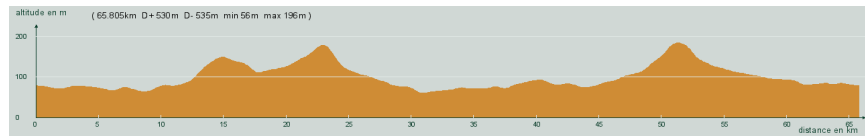

ALC ST-ASTIER

CIRCUIT N° 95/26

- Vert -

65,800 km
530 m

34874
St-Astier - Neuvic-Gare - St-Germain du Salembre - St-Vincent de Connezac - La
Garde - St-Martin de Ribérac - Ribérac - La Borie - Léparre - Bas de St-Victor, à
droite - Tocane - Mensignac - A droite puis à gauche - Gravelle - St-Astier

Circuit 95/26 vert