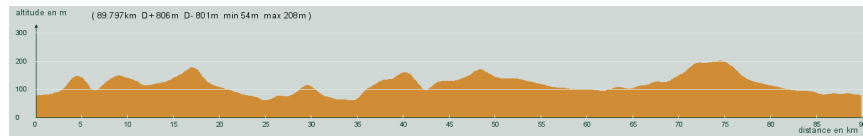

ALC ST-ASTIER

CIRCUIT N° 95/26

- Rouge -

89,800 km  
806 m

72 379

**St-Astier - St-Germain du Salembre - St-Vincent de Connezac - La Garde - St-Martin de Ribérac - Ribérac - La Borie - Allemans - 4,7 km, à droite, D97E - Lusignac - Verteillac - D708, direction Ribérac - Sortie, à gauche, D1 - 2,6 km, à gauche, D106 - Carrefour D99, à droite puis à gauche, D106 - Chapdeuil - St-Just - St-Vivien - Carrefour D78, tout droit, D2 - Bas de Bussac, à droite, D109 - Mensignac - Tout droit puis à gauche - Gravelle - St-Astier**

Circuit 95/26 rouge