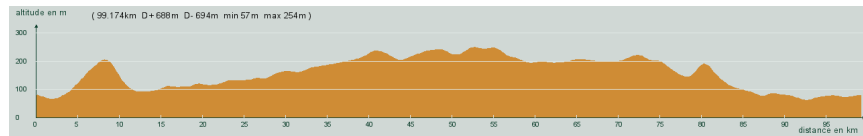

# CIRCUIT N° 95/08

- Violet -

99,200 km  
688 m

688 m D

**St-Astier - Les Quatre Routes - Manzac - Bordas - Lambertie - Vergt - Lacropte - Carrefour D710, à droite puis à droite, D710 - Mortemart - 2,3 km, à droite, D32 - 3,5 km, à droite, D42 - Toujours D42 (ne pas prendre la D42E2) - St-Amand de Vergt - Carrefour D21, à gauche puis à droite, D42 - St-Mayme de Péreyrol - Les Trois Frères - Sargaillou - Jaure - Bas de la côte de Grignols, à gauche - Le Moulin-Marty - Neuvic - St-Astier**

Circuit 95/08 violet