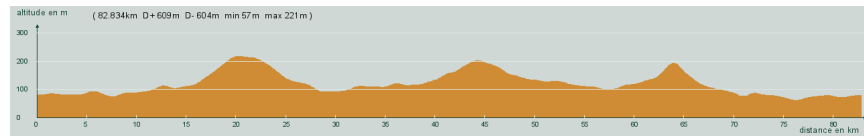

# CIRCUIT N° 95/08

- Bleu -

82,800 km  
609 m

50435

**St-Astier - Gravelle - Razac - Direction Coursac - Après l'autoroute, à gauche - Carrefour D4, à droite, D4 - Coursac - Manzac - Bordas - Lambertie - A droite, D21 - 3,9 km, à droite, D38 - Beauregard-et-Bassac - Pont-St-Mamet - Villamblard - Jaure - Bas de la côte de Grignols, à gauche - Le Moulin-Marty - Neuvic - St-Astier**

Circuit 95/08 bleu