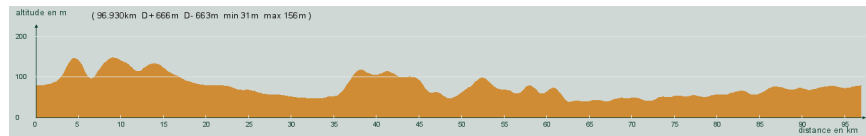

# CIRCUIT N° 95/04

- Violet -

96,900 km  
666 m

64 535

St-Astier - St-Germain du Salembre - St-Vincent de Connezac - Sortie, à gauche, D44 - Ponteyraud - St-Vincent-Jalmoutiers - St-Aulaye - La Poste - A gauche, D10 - St-Michel l'Ecluse - Carrefour D730, à gauche, D730 - Eygurande-et-Gardedeuil - Montpon - St-Front de Pradoux - St-Astier

Circuit 95/04 violet