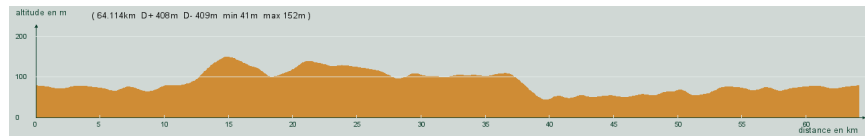

# CIRCUIT N° 95/04

- Vert -

64,100 km  
408 m

26153

**St-Astier - Neuvic-Gare - St-Germain du Salembre - D44, direction St-Vincent de Connezac - 2,8 km (motocross), à gauche - St-Jean d'Ataux - A droite, D41 - St-Michel de Double - Tout droit, D13 - Carrefour D3, à gauche, D3 - St-Front de Pradoux - St-Astier**

Circuit 95/04 vert