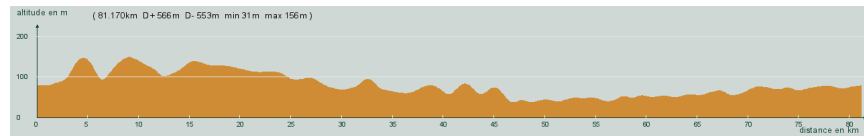

ALC ST-ASTIER

CIRCUIT N° 95/04

- Bleu -

45 959

81,200 km
566 m

St-Astier - St-Germain du Salembre - D44, direction St-Vincent de Connezac - 2,8 km (motocross), à gauche - St-Jean d'Ataux - A droite, D41 - Echourgnac - A droite puis à gauche, D41 - 7,3 km, à gauche, D11 - Carrefour D730, à gauche, D730 - Montpon - St-Front de Pradoux - St-Astier

Circuit 95/04 bleu