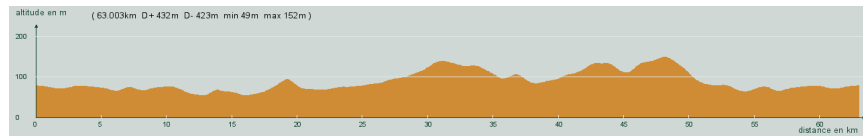

# CIRCUIT N° 90/01

- Vert -

63,000 km  
432 m

27216

**St-Astier - St-Front de Pradoux - Beaurnone - 6 km, à gauche, D41 - St-André de Double - A droite, D13 - Carrefour D44, à droite, D44 - St-Vincent de Connezac - St-Germain du Salembre - Neuvic-Gare - St-Astier**

Circuit 90/01 vert