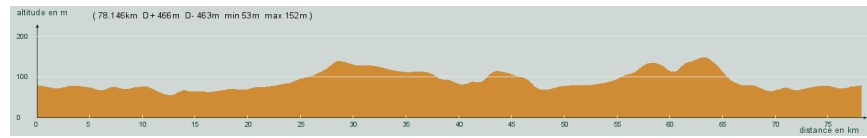

ALC ST-ASTIER

CIRCUIT N° 90/01

- Bleu -

78,100 km
466 m

St-Astier - Faye - Beauronne - 6 km, à gauche, D41 - Ehourgnac - A droite, D708 - La Jemaye - Carrefour D44, à droite, D44 - St-Vincent de Connezac - St-Germain du Salembre - Neuvic-Gare - St-Astier

Circuit 90/01 bleu