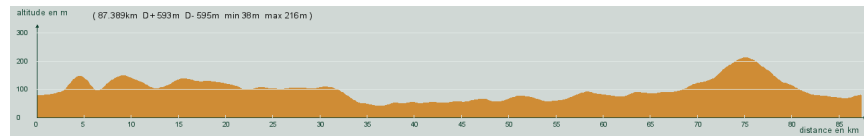

# CIRCUIT N° 85/04

- Violet -

87,400 km  
593 m

St-Astier - St-Germain du Salembre - D44, direction St-Vincent de Connezac - 2,8 km (motocross), à gauche - St-Jean d'Ataux - A droite, D41 - St-Michel de Double - Tout droit, D13 - 3 km, à droite - St-Laurent des Hommes - St-Front de Pradoux - **Neuville-Gare** - D44, direction Neuville - Après le pont, à droite et encore à droite - Carrefour D6089, tout droit puis à gauche - Grignols - Bruc - Manzac - Coursac - Montanceix - St-Astier

Circuit 85/04 violet