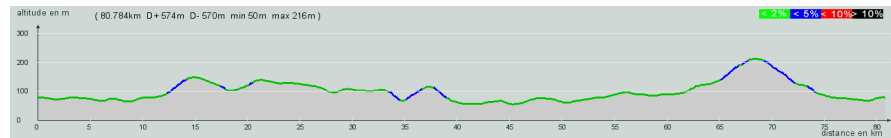

ALC ST-ASTIER

CIRCUIT N° 85/04

- Rouge -

46 379

80,800 km
574 m

St-Astier - Neuvic-Gare - St-Germain du Salembre - D44, direction St-Vincent de Connezac - 2,8 km (motocross), à gauche - St-Jean d'Ataux - A droite, D41 - St-Michel de Double - A gauche, D38 - St-Front de Pradoux - Neuvic-Gare - Neuvic - Bruc - Manzac - Coursac - Montanceix - St-Astier

Circuit 85/04 rouge