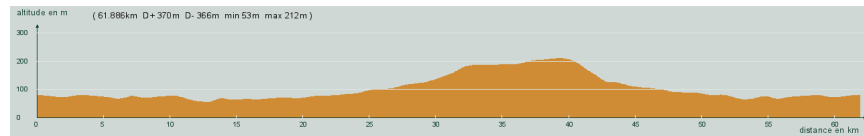

ALC ST-ASTIER

CIRCUIT N° 85/01

- Vert -

22 903

61,900 km
370 m

St-Astier - Faye - Beauronne - St-Vincent de Connezac - La Garde - L'Hôpital - Etang de St-Aquilin - St-Germain du Salembre - Neuvic-Gare - St-Astier

Circuit 85/01 vert