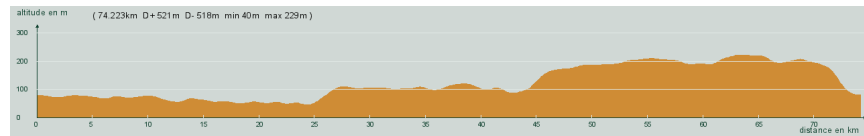

ALC ST-ASTIER

CIRCUIT N° 85/01

- Bleu -

74,200 km
518 m

38436

St-Astier - St-Front de Pradoux - 7,5 km, à droite, D13 - St-Michel de Double - Tout droit, D13 - La Garde - L'Hôpital - Chantepoule - St-Astier

Circuit 85/01 bleu