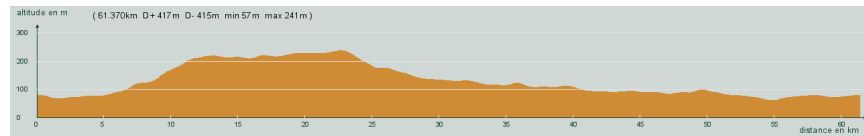

# CIRCUIT N° 80/20

- Vert -

25604

St-Astier - Montanceix - Coursac - Rossignol - Eglise-Neuve de Vergt - Vergt - Lambertie - Bordas - Manzac - Bruc - Neuvic - St-Astier

61,400 km  
417 m

Circuit 80/20 vert