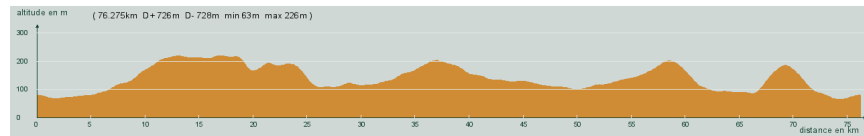

ALC ST-ASTIER

CIRCUIT N° 80/20

- Rouge -

55 394

76,300 km
726 m

St-Astier - Montanceix - Coursac - Rossignol - A droite, D44 - 0,6 km, à gauche - Creyssensac - Tout droit - 2,4 km, à gauche - Carrefour D43, à gauche, D43 - Bordas - Lambertie - A droite, D21 - Beauregard-et-Bassac - Pont-St-Mamet - Villamblard - Sargaillou - Manzac - Bruc - St-Astier

Circuit 80/20 rouge