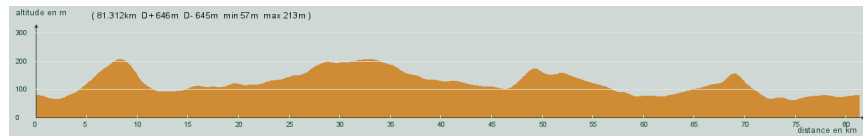

ALC ST-ASTIER

CIRCUIT N° 80/13

- Violet -

"La Roro" 2016 modifiée

81,300 km
646 m

St-Astier - Les Quatre Routes - **Manzac** - Bordas - Lambertie - Tout droit, D8 - Carrefour D42, à droite, D42 - St-Amand de Vergt - Beaugard-et-Bassac - Pont-St-Mamet - Beleymas - Lagudal - A droite - Issac - A gauche, D38 - 2,7 km, à droite, D39E1 - Carrefour D39 (bas de St-Séverin d'Estissac), à gauche, D39 - Neuvic - **St-Astier**

Circuit 80/13 violet