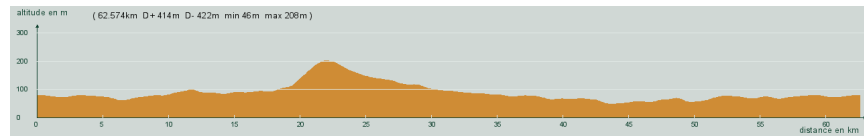

ALC ST-ASTIER

CIRCUIT N° 80/13

- Vert -

62,600 km
414 m

25916

St-Astier - Neuvic - Bruc - **Manzac** - Sargaillou - Villablard - Mussidan - St-Front de Pradoux - **St-Astier**

Circuit 80/13 vert