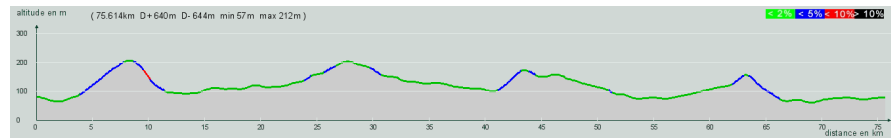

ALC ST-ASTIER

CIRCUIT N° 80/13

- Rouge -

75,600 km
640 m

48 384

St-Astier - Les Quatre Routes - **Manzac** - Bordas - Lambertie - A droite, D21 - 3,9 km, à droite, D38 - Beaugard-et-Bassac - Pont-St-Mamet - Beleymas - Lagudal - A droite - Issac - A gauche, D38 - 2,7 km, à droite, D39E1 - Carrefour D39 (bas de St-Séverin d'Estissac), à gauche, D39 - Neuvic - **St-Astier**

Circuit 80/13 rouge