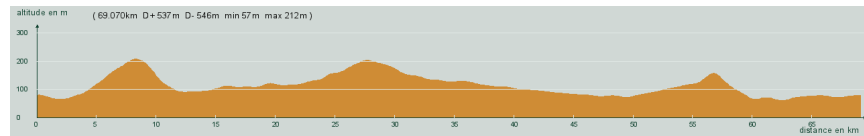

ALC ST-ASTIER

CIRCUIT N° 80/13

- Bleu -

69,100 km
537 m

37107
St-Astier - Les Quatre Routes - Manzac - Bordas - Lambertie - A droite, D21 -
Beauregard-et-Bassac - Pont-St-Mamet - Issac - 2,7 km, à droite, D39E1 - Carrefour D39
(bas de St-Séverin d'Estissac), à gauche, D39 - Neuvic - St-Astier

Circuit 80/13 bleu