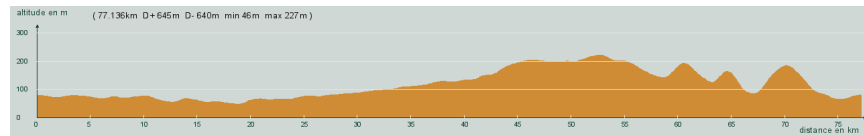

ALC ST-ASTIER

CIRCUIT N° 75/17

- Violet -

77,100 km
645 m

49 730

St-Astier - St-Front de Pradoux - Mussidan - Pont-St-Mamet - Beaugard-et-Bassac - Carrefour D21, à gauche, encore à gauche, D42 - St-Mayme-de-Péreyrol - Les Trois Frères - Sargaillou - Jaure - Grignols - Bruc - St-Astier

Circuit 75/17 violet