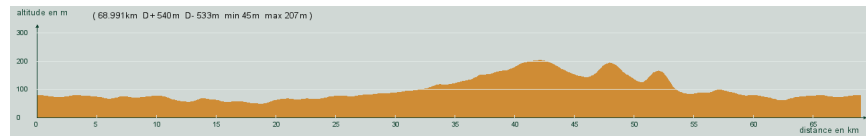

# CIRCUIT N° 75/17

- Rouge -

69,000 km  
540 m

37 260  
St-Astier - St-Front de Pradoux - Mussidan - Villamblard - A droite, D39 - Toujours tout droit - Carrefour D42, à gauche, D42 - Sargailou - Jaure - Grignols - Bruc - Neuvic - St-Astier

Circuit 75/17 rouge