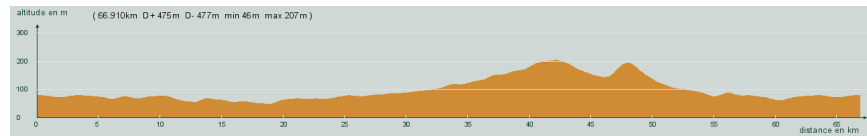

# CIRCUIT N° 75/17

- Bleu -

66,900 km  
475 m

31 778  
St-Astier - St-Front de Pradoux - Mussidan - Villamblard - A droite, D39 - Toujours tout droit - Carrefour D42, à gauche, D42 - Sargaillou - Jaure - Le Moulin-Marty - Neuvid - St-Astier

Circuit 75/17 bleu