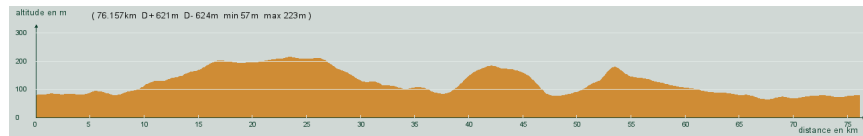

ALC ST-ASTIER

CIRCUIT N° 75/13

- Violet -

47 320

76,200 km
621 m

St-Astier - Gravelle - Sortie, à gauche, route des Clèdes - Mensignac - La Chapelle-Gonaguet - La Lande - Carrefour D2, à gauche, D2 - Carrefour D78, à gauche, D78 - Lisle - Les Silos - Montagrier - Tocane - La Martinie - Les Trois Pierres - Etang de St-Aquilin - St-Germain du Salembre - Neuvic-Gare - St-Astier

Circuit 75/13 violet