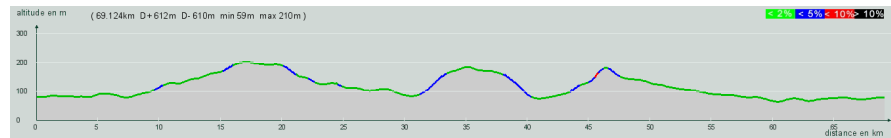

ALC ST-ASTIER

CIRCUIT N° 75/13

- Rouge -

42 289

69,100 km
612 m

St-Astier - Gravelle - Sortie, à gauche, route des Clèdes - Mensignac - A droite, D109 - Bas de Bussac - A gauche, D2 - Carrefour D78, à gauche, D78 - Lisle - Les Silos - Montagrier - Tocane - La Martinie - Les Trois Pierres - Etang de St-Aquilin - St-Germain du Salembre - Neuvic-Gare - St-Astier

Circuit 75/13 rouge