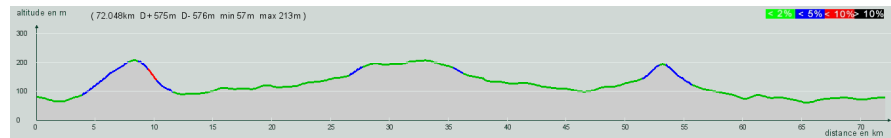

ALC ST-ASTIER

CIRCUIT N° 75/09

- Rouge -

72,000 km
575 m

41 400

St-Astier - Les Quatre Routes - Manzac - Bordas - Lambertie - Tout droit, D8 - Carrefour D42, à droite, D42 - St-Amand de Vergt - Carrefour D21, à gauche, D21 puis 0,4 km, à droite, D38 - Beauregard-et-Bassac - Pont-St-Mamet - Villamblard - Jaure - Le Moulin-Marty - Neuvic - St-Astier

Circuit 75/09 rouge