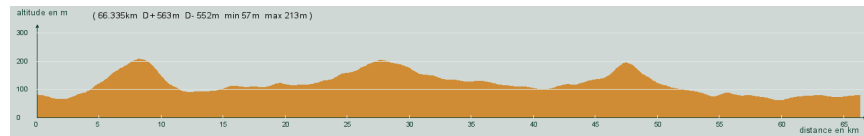

# CIRCUIT N° 75/09

- Bleu -

66,400 km  
563 m

37 383  
St-Astier - Les Quatre Routes - Manzac - Bordas - Lambertie - A droite, D21 -  
Beauregard-et-Bassac - Pont-St-Mamet - Villablard - Jaure - Le Moulin-Marty - Neuvic  
- St-Astier

Circuit 75/09 bleu