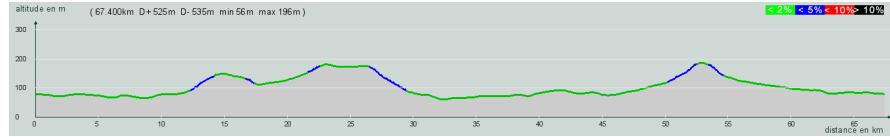

ALC ST-ASTIER

CIRCUIT N° 75/08

- Bleu -

67,400 km
525 m

St-Astier - Neuvic-Gare - St-Germain du Salembre - St-Vincent de Connezac - La Garde - Le Prunier - Ribérac - La Borie - Léparre - Direction St-Victor - **Bas de St-Victor, à droite** - Carrefour D103 (bas de Montagrier), à droite, D103 - Tocane - Mensignac - A droite puis à gauche - **Gravelle** - St-Astier

Circuit 75/08 bleu