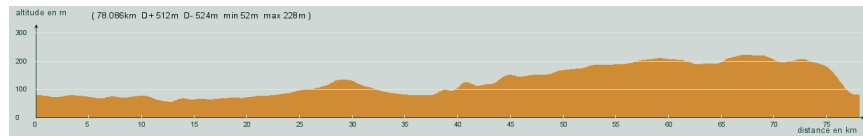

ALC ST-ASTIER

CIRCUIT N° 75/01

- Violet -

39 987

78,100 km
512 m

St-Astier - Faye - Beauronne - St-Vincent de Connezac - Sortie, à gauche, D44 - Carrefour D13, tout droit, D44 - 3 km, à droite, direction L'Héritier - L'Héritier - Sommet de la côte, à gauche - 0,2 km, à droite, direction "Chez Terra" - Vanxains - A droite, D708 - La Garde - L'Hôpital - Chantepoule - St-Astier

Circuit 75/01 violet