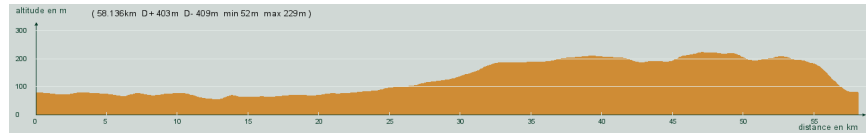

- Vert -

Un grand classique !!!

23 414

58,100 km
403 m

St-Astier - Faye - Beauronne - St-Vincent de Connezac - La Garde - L'Hôpital - Chantepoule - St-Astier

Circuit 7501 vert