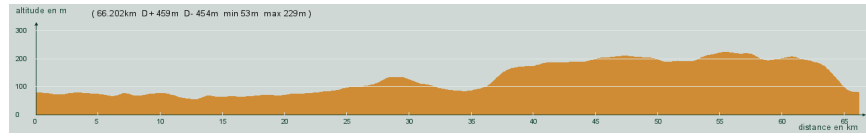

- Bleu -

30386

66,200 km
459 m

St-Astier - Faye - Beauverne - St-Vincent de Connezac - Sortie, à gauche, D44 - Carrefour D13, à droite, D13 - La Garde - L'Hôpital - Chantepoule - St-Astier

Circuit 7501 bleu