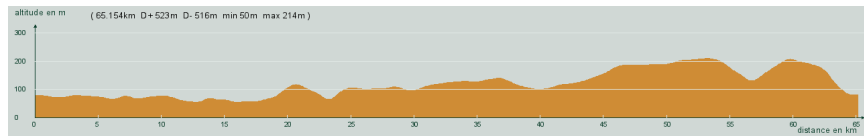

ALC ST-ASTIER

CIRCUIT N° 65/09

- Violet -

65,200 km
523 m

34 100

St-Astier - St-Front de Pradoux - A droite, D38 - St-Michel de Double - A droite, D13 - Toujours D13 puis D41 - Carrefour D709, à gauche, D709 - St-Vincent de Connezac - La Garde - L'Hôpital - St-Aquilin - St-Astier

Circuit 65/09 violet