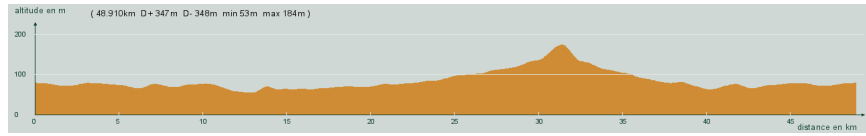

ALC ST-ASTIER

CIRCUIT N° 65/09

- Vert -

48,900 km
347 m

16 968

St-Astier - Faye - Beaunonne - St-Vincent de Connezac - A droite, D109 (direction L'Hôpital) - 3,5 km, à droite - Bourg de Chantérac - St-Germain du Salembre - Neuvic-Gare - St-Astier

Circuit 65/09 vert