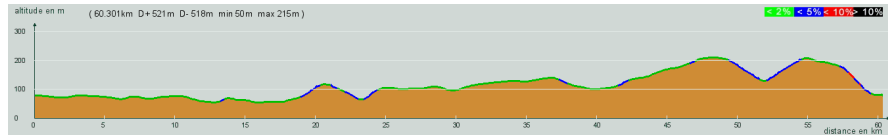

# CIRCUIT N° 65/09

- Rouge -

60,300 km  
521 m

31 416

**St-Astier - St-Front de Pradoux - A droite, D38 - St-Michel de Double - A droite, D13 - Toujours D13 puis D41 - Carrefour D709, à gauche, D709 - Entrée de St-Vincent de Connezac, à droite, D44 - 2,5 km (motocross), à gauche - L'Hôpital - St-Aquilin - St-Astier**

Circuit 65/09 rouge