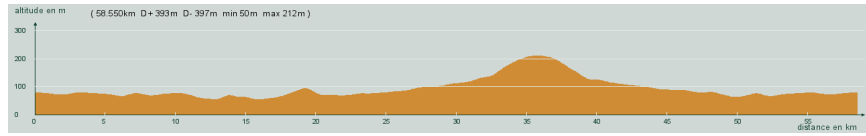

ALC ST-ASTIER

CIRCUIT N° 65/09

- Bleu -

58,600 km
393 m

23 030

St-Astier - St-Front de Pradoux - Beauronne - St-Vincent de Connezac - L'Hôpital - Etang de St-Aquilin - St-Germain du Salembre - Neuvic-Gare - St-Astier

Circuit 65/09 bleu