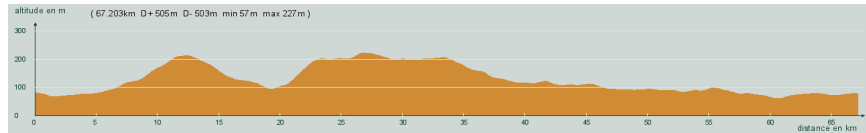

ALC ST-ASTIER

CIRCUIT N° 65/08

- Violet -

67,200 km
505 m

33 936

St-Astier - Montanceix - Coursac - Manzac - Sargailou - Les Trois Frères - St-Mayme-de-Péreyrol - A droite, D42 - Carrefour D21, à gauche, D21 - Lambertie - Bordas - Manzac - Bruc - Neuvic - St-Astier

Circuit 65/08 violet