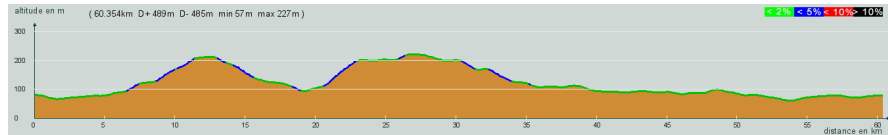

ALC ST-ASTIER

CIRCUIT N° 65/08

- Rouge -

60,400 km
489 m

29 536

St-Astier - Montanceix - Coursac - Manzac - Sargailou - Les Trois Frères - St-Mayme-de-Péreyrol - A gauche - Carrefour D43, à gauche, D43 - Bordas - Manzac - Bruc - Neuvic - St-Astier

Circuit 65/08 rouge

nom_fichier (1).gpx a terminé le téléchargement.

Ouvrir

Ouvrir le dossier

Afficher les téléchargements

Paramètres de Gestion de la Confidentialité

Vertical line of text on the left margin.