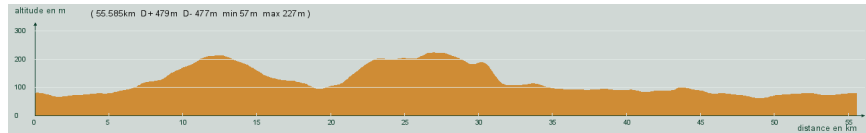

ALC ST-ASTIER

CIRCUIT N° 65/08

- Bleu -

Attention à la fin de descente, à Grun

55,600 km
479 m

26 632

St-Astier - Montanceix - Coursac - Manzac - Sargailou - A gauche, D42 - 3,4 km (0,4 km avant Les Trois Frères), à gauche, direction Le Pleyssac - 1,1 km, à droite - Grun - Carrefour D43, à gauche, D43 - Manzac - Bruc - Neuvic - St-Astier

Circuit 65/08 bleu