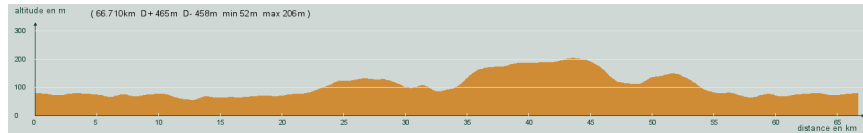

ALC ST-ASTIER

CIRCUIT N° 65/03

- Violet -

66,700 km
465 m

31 016

St-Astier - Faye - Beauronne - 2 km, à gauche - Les Loubeaux - Carrefour D41, à gauche, D41 - St-André de Double - A droite, D13 - La Garde - 5,4 km, à droite - Les Forêts - Carrefour D109, à droite, D109 - St-Vincent de Connezac - St-Germain du Salembre - Neuvic-Gare - St-Astier

Circuit 65/03 violet

Paramètres de Gestion de la Confidentialité