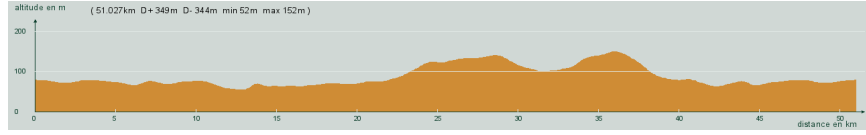

ALC ST-ASTIER

CIRCUIT N° 65/03

- Vert -

51,000 km
349 m

17 799

St-Astier - Faye - Beauronne - 2 km, à gauche - Les Loubeaux - Carrefour D41, à droite, D41 - Carrefour D709, à gauche, D709 - St-Vincent de Connezac - St-Germain du Salembre - Neuvic-Gare - St-Astier

Circuit 65/03 vert