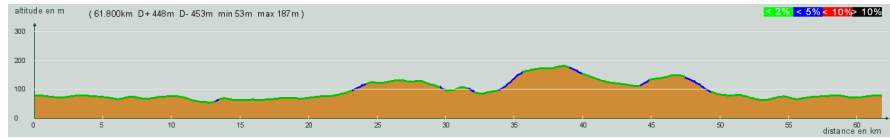

ALC ST-ASTIER

CIRCUIT N° 65/03

- Rouge -

61,800 km
448 m

27 686

St-Astier - Faye - Beauronne - 2 km, à gauche - Les Loubeaux - Carrefour D41, à gauche, D41 - St-André de Double - A droite, D13 - La Garde - St-Vincent de Connezac - St-Germain du Salembre - Neuvic-Gare - St-Astier

Circuit 65/03 rouge