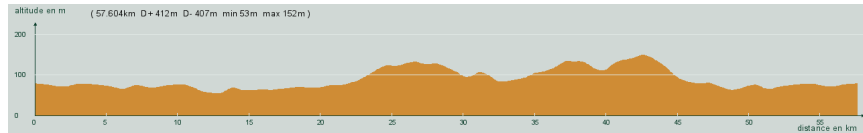

# CIRCUIT N° 65/03

- Bleu -

57,600 km  
412 m

23 731

**St-Astier - Faye - Beauronne - 2 km, à gauche - Les Loubeaux - Carrefour D41, à gauche, D41 - St-André de Double - A droite, D13 - Carrefour D44, à droite, D44 - St-Vincent de Connezac - St-Germain du Salembre - Neuvic-Gare - St-Astier**

Circuit 65/03 bleu