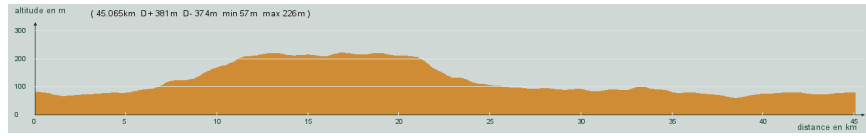

# CIRCUIT N° 60/20

- Vert -

45,100 km  
381 m

17 183

St-Astier - Montanceix - Coursac - Rossignol - St-Paul de Serre - Manzac - Bruc-Neuville - St-Astier

Circuit 60/20 vert